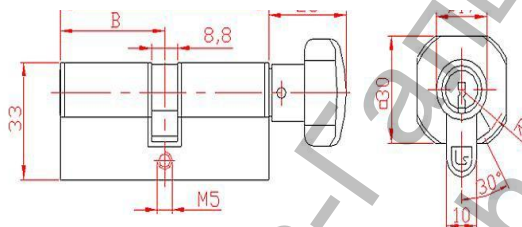

Ключалка Codkey секретна с ръкохватка, ямкова 5 ключа 30/30 БДС, никел

Размери

| | | | | | | | | | | | | | | | | | | | | | |
|----------|----|----|----|----|----|----|----|----|----|----|----|----|----|----|----|----|----|-----|-----|-----|-----|
| A | 65 | 70 | 70 | 75 | 75 | 80 | 80 | 80 | 85 | 85 | 85 | 90 | 90 | 90 | 95 | 95 | 95 | 100 | 100 | 100 | 105 |
| B | 30 | 30 | 35 | 30 | 35 | 30 | 35 | 40 | 30 | 40 | 35 | 30 | 40 | 45 | 30 | 35 | 40 | 30 | 40 | 50 | 30 |

Ключалка със секрет кодиран в система Locksys, ръкохватка и палец по BDS, размер 70/30, покритие никел Приложимост:

За всички видове основни и допълнителни секретни брави при изискване за едностранно заключване с ключ от вълн и с ръкохватка отвътре. Надеждна и безотказна работа при висока степен на секретност и сигурност.